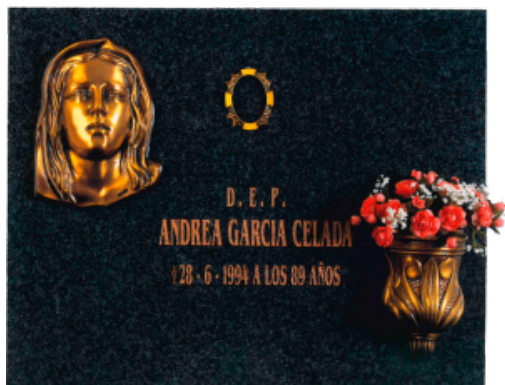

LÁPIDAS CON ADORNOS REF. 311

Lápida en granito negro Sudáfrica con figura de bronce de la Virgen Niña, aplique de flor y jarrón con depósito de plástico.