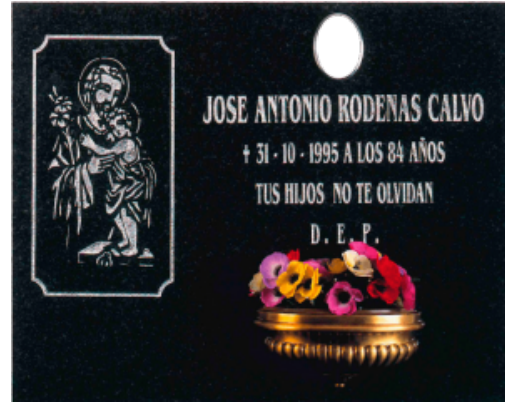

LÁPIDAS CON ADORNOS REF. 307

Lápida en granito negro Sudáfrica con figura de bronce del Santísimo Rostro de Cristo y jarrón con depósito de plástico.