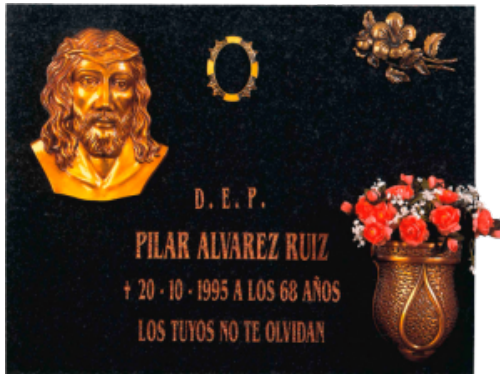

LÁPIDAS CON ADORNOS REF. 305

Lápida en granito negro sudáfrica con figura de bronce del Santísimo Rostro de Jesús y jarrón con depósito de plástico.