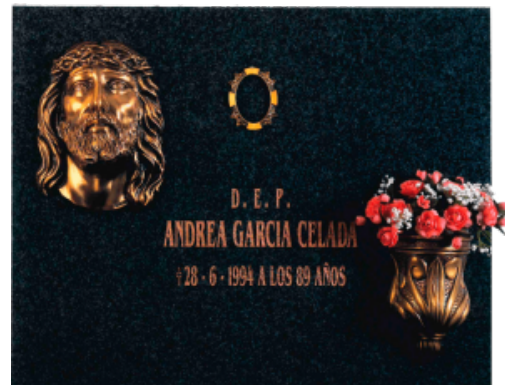

LÁPIDAS CON ADORNOS REF. 306

Lápida en granito negro Sudáfrica con figura de bronce del Santísimo Rostro de la Piedad y jarrón con depósito de plástico.